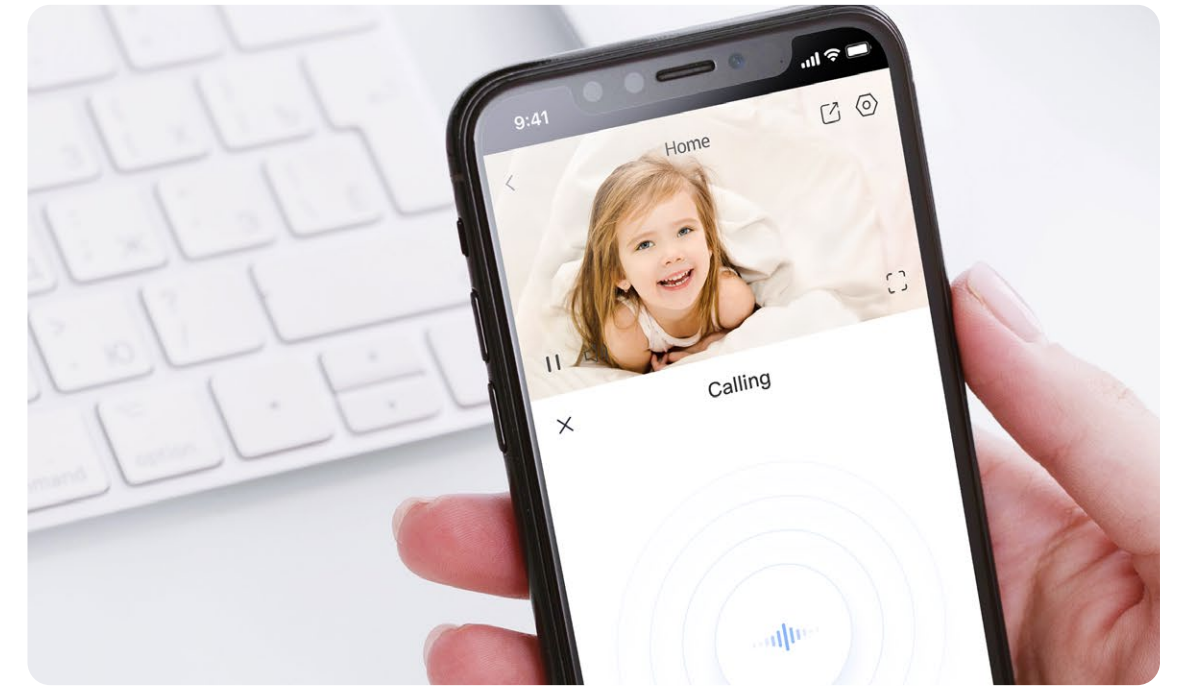

## Ricevi notifiche importanti

---

Nella tua casa succedono molte cose ogni giorno. Non vuoi ricevere notifiche ogni volta che le tende si muovono a causa del vento? H6c 2K+ è così intelligente da riconoscere solo le attività umane. Puoi scegliere di ricevere un avviso solo quando la telecamera rileva una persona.

## Il monitoraggio intelligente ti informa sempre

---

Quando rileva un movimento, H6c 2K+ segue automaticamente il soggetto e ruota per monitorare le sue azioni. Se il tuo cane insegue il suo giocattolo attraverso la stanza, la telecamera individuerà il suo movimento: praticamente nulla sfugge alla sua vista.

## Vedi e parla ovunque ti trovi

Anche quando sei al lavoro o in viaggio, puoi facilmente metterti in contatto con la tua famiglia. Usa il telefono per parlare e rispondere ai tuoi cari, come se fossi al loro fianco.

## Un diario visivo fatto di momenti preziosi

H6c 2K+ cattura momenti indimenticabili, per conservare i ricordi in sicurezza<sup>1</sup>.

Supporta una scheda microSD

Supporta l'archiviazione su EZVIZ CloudPlay