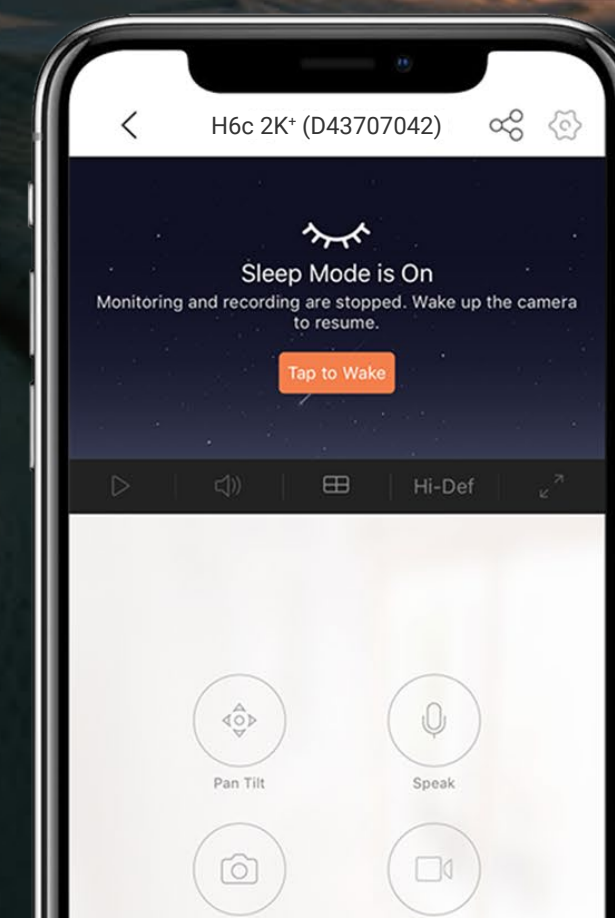

TLS
Crittografia trasmissione dati

AES-128
Crittografia dati